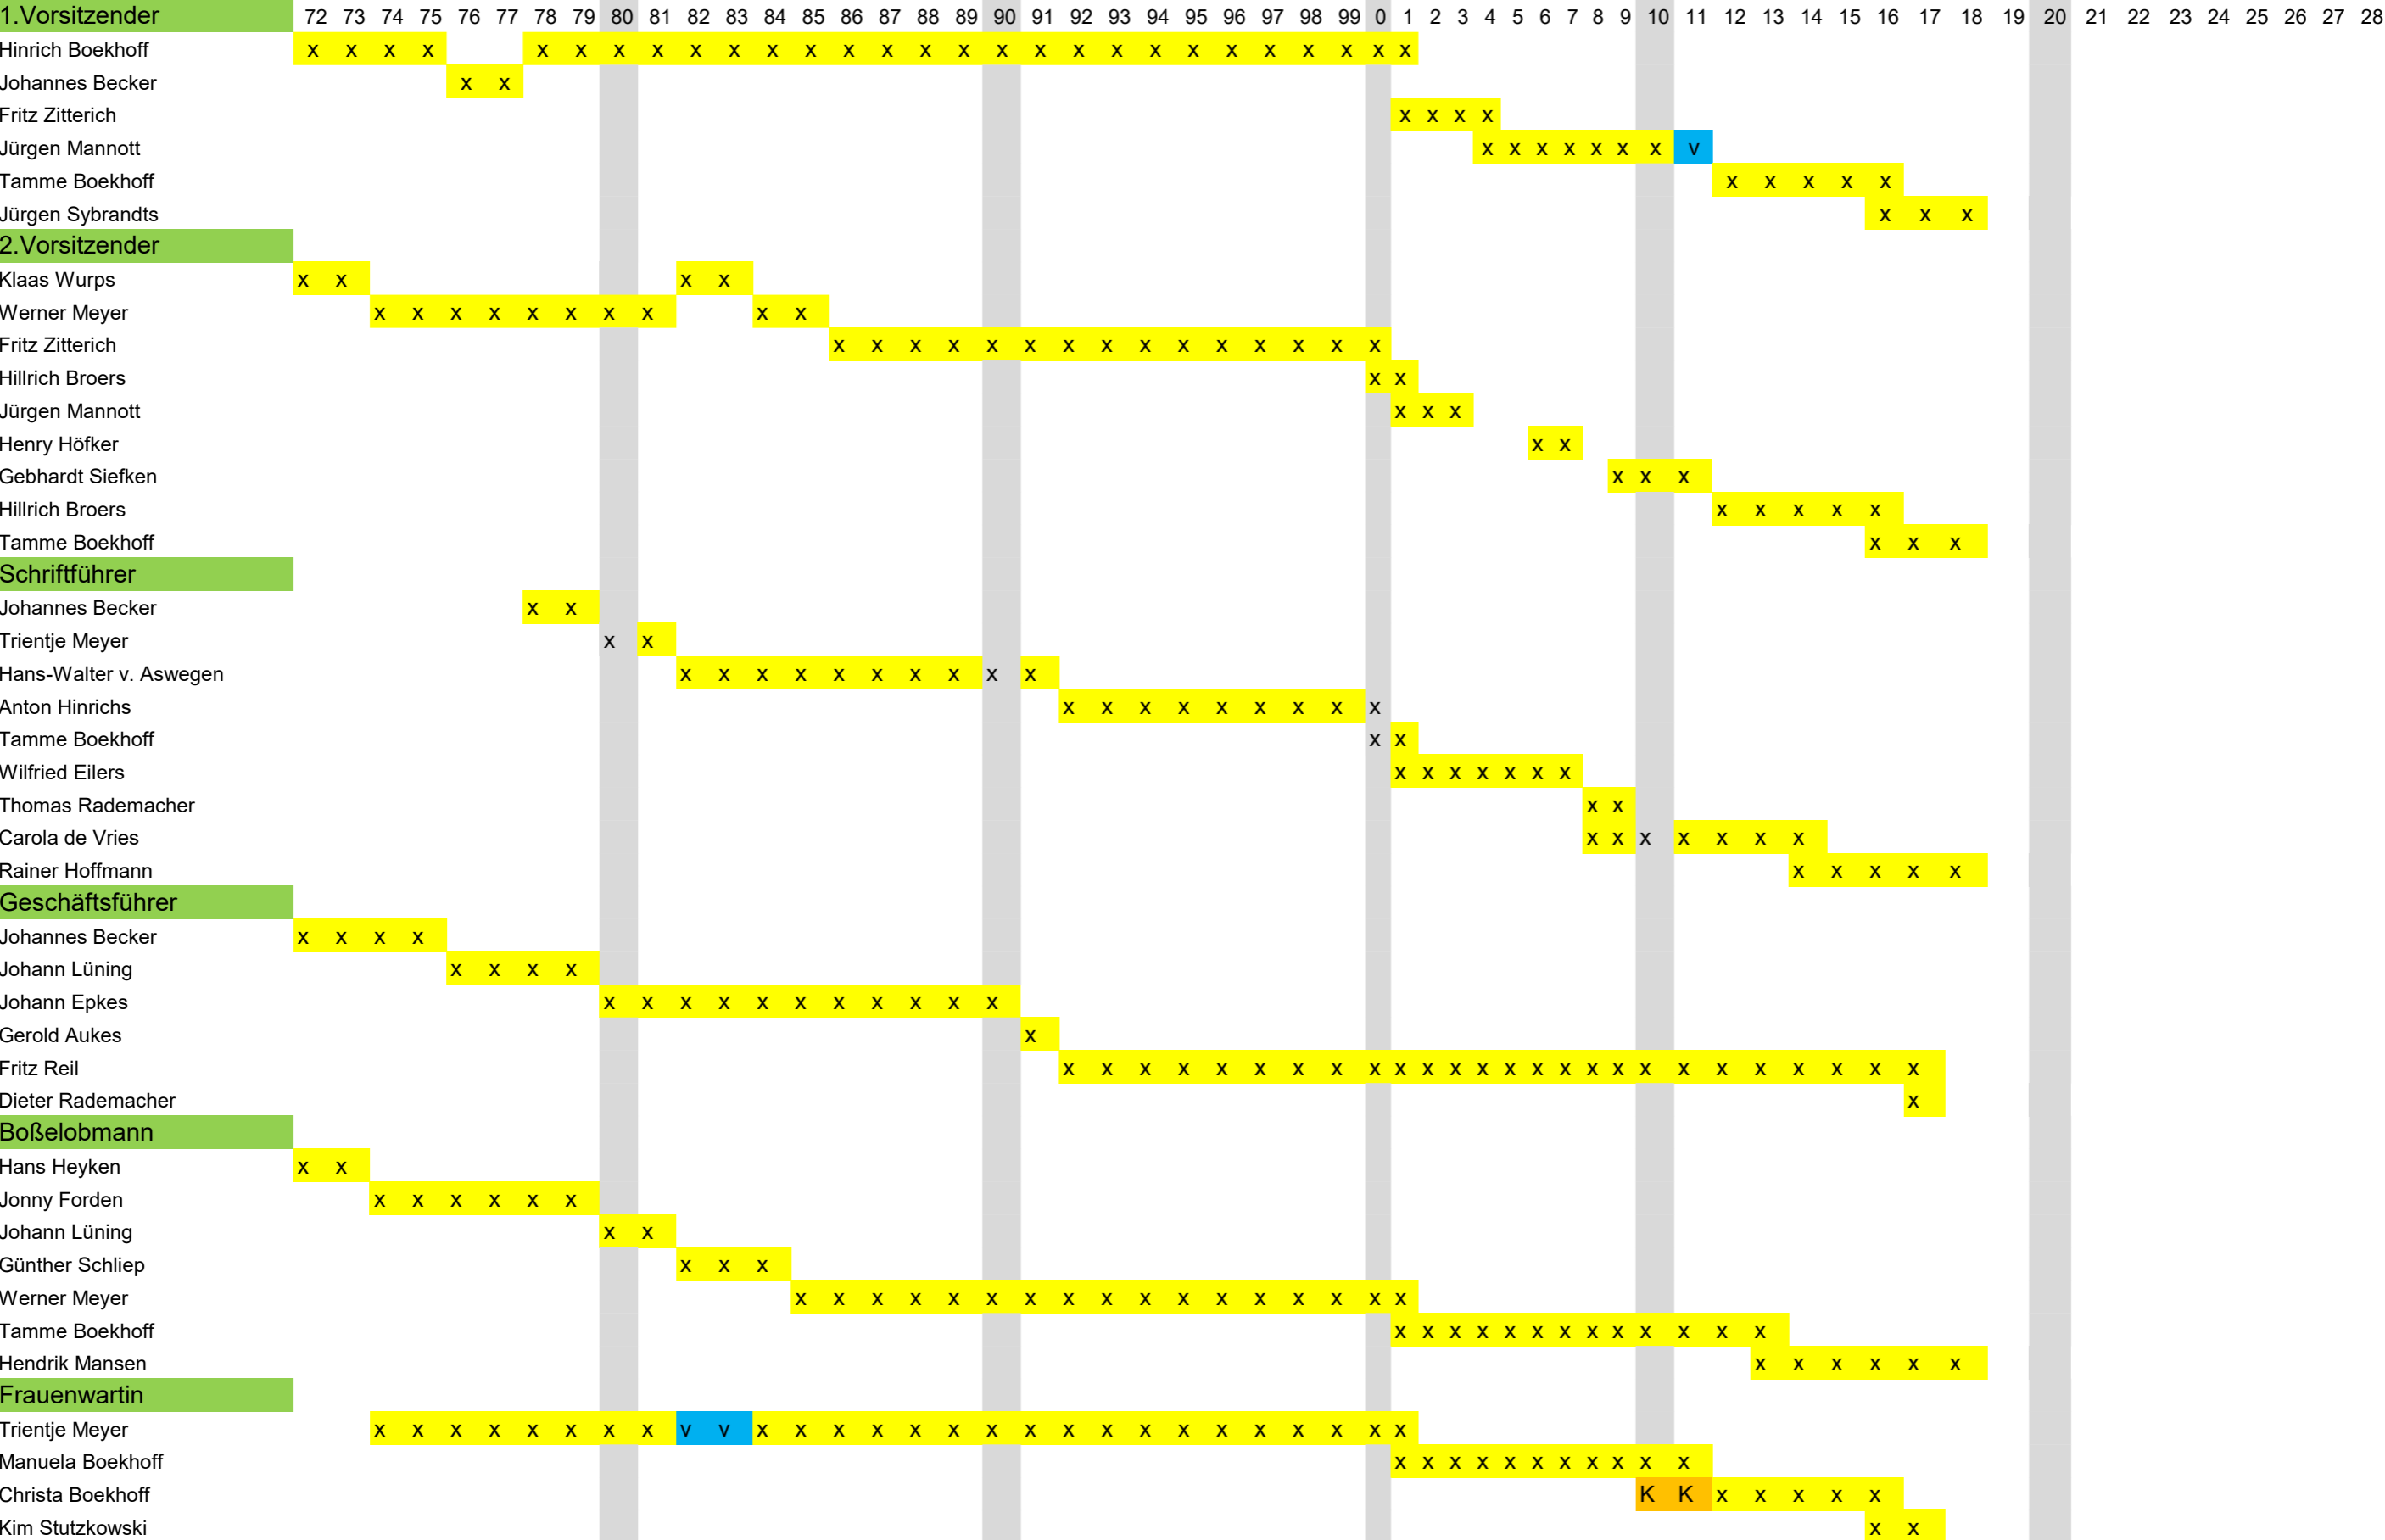

Kreisverband 13 Leer / Vorstandsmitglieder ab Gründungsjahr 1972

Kreisverband 13 Leer / Vorstandsmitglieder ab Gründungsjahr 1972

W.M. kommissarisch

B. Grotlüschen übernimmt 2007 kommissarisch