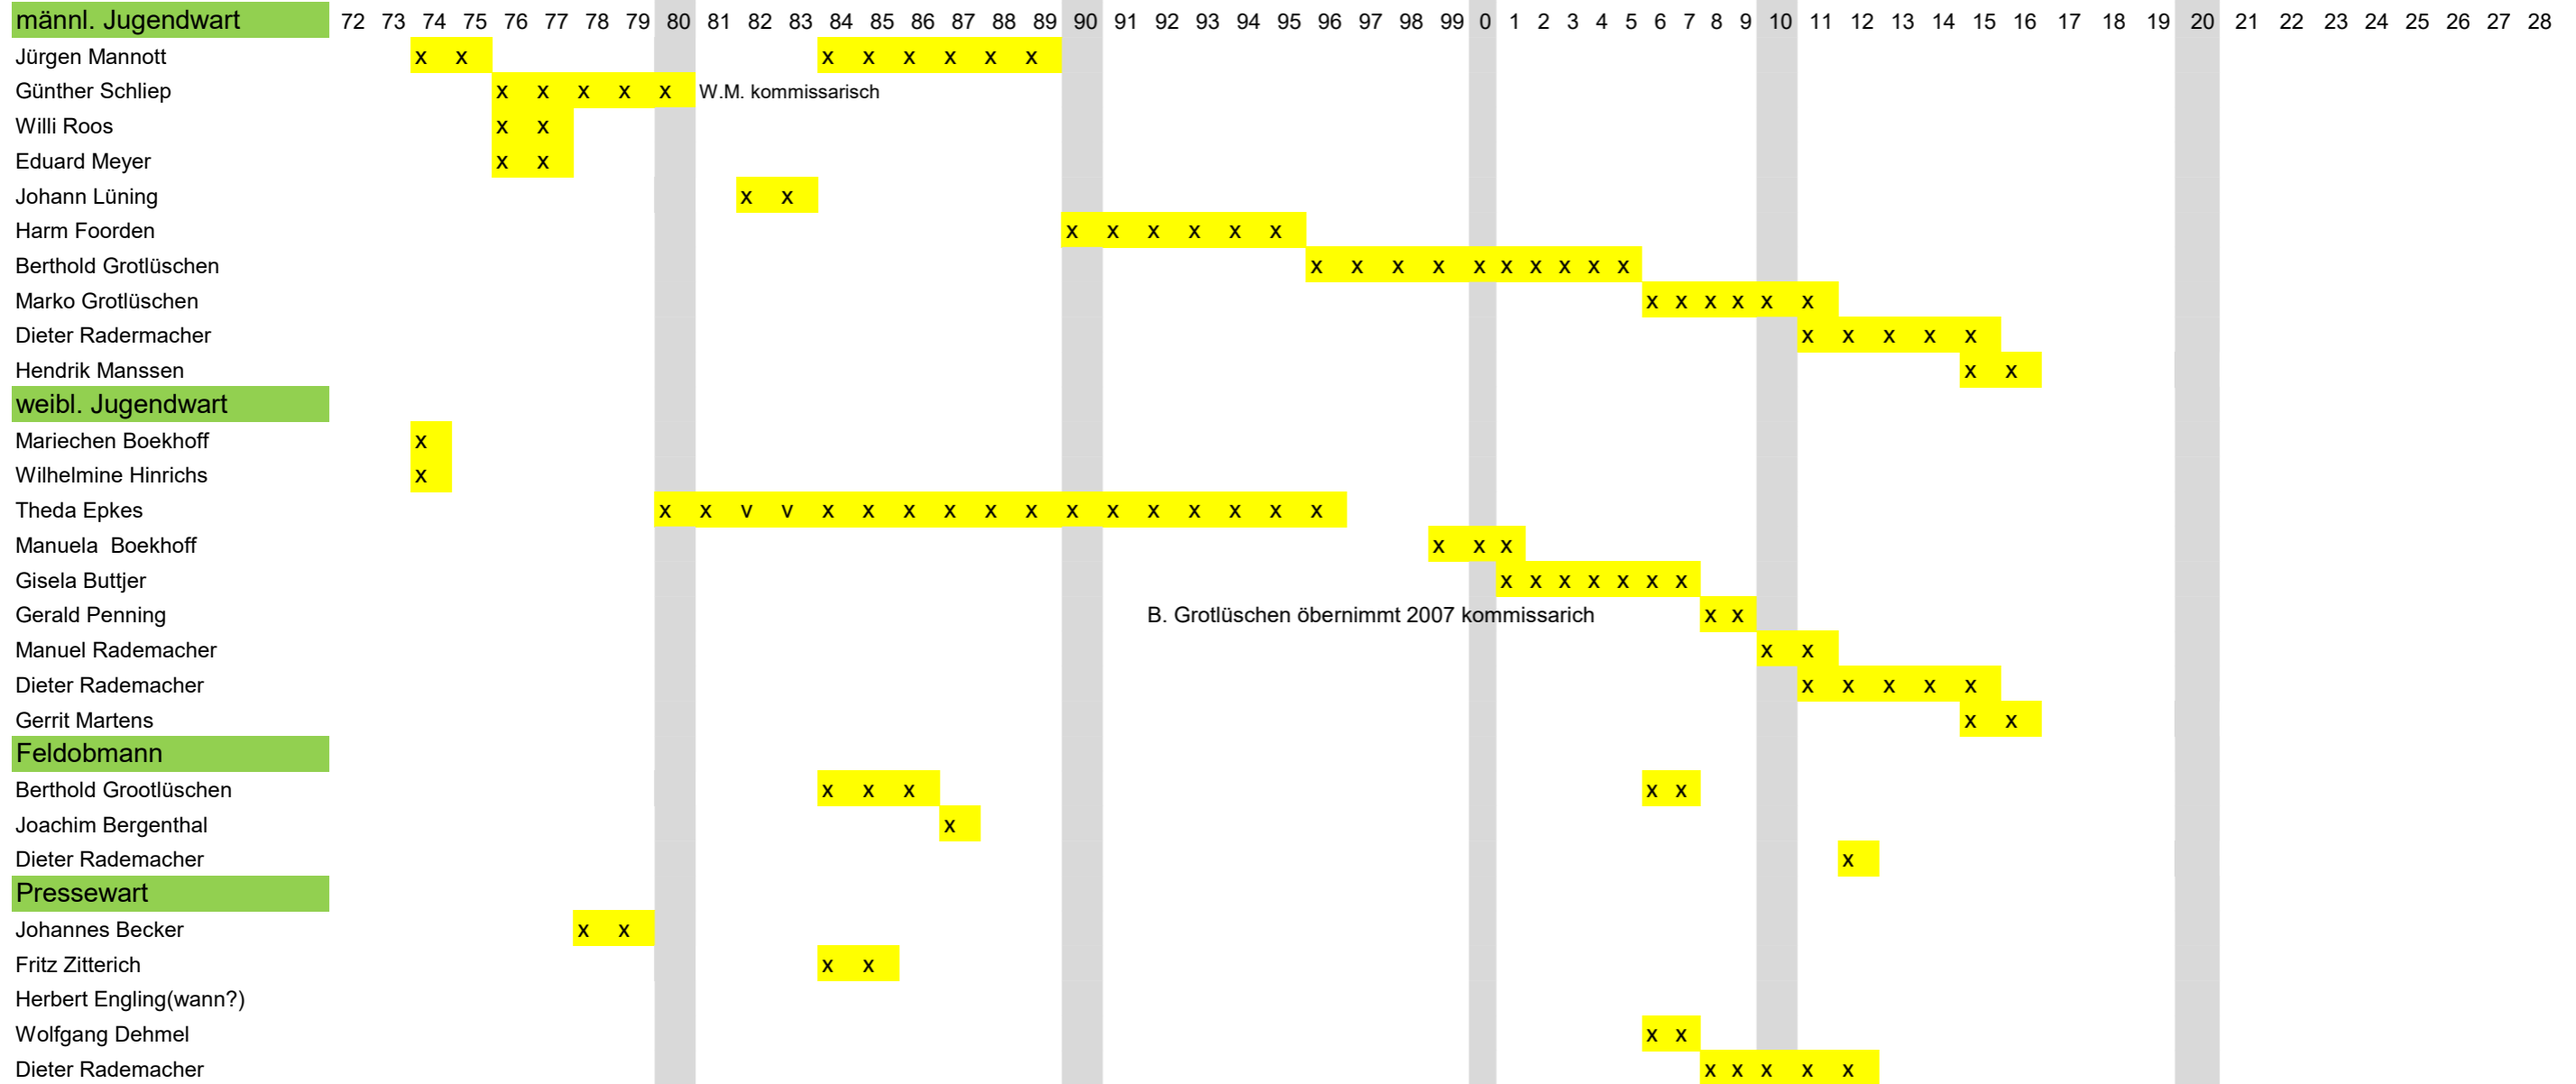

Kreisverband 13 Leer / Vorstandsmitglieder ab Gründungsjahr 1972

Kreisverband 13 Leer / Vorstandsmitglieder ab Gründungsjahr 1972

W.M. kommissarisch

B. Grotlüschen übernimmt 2007 kommissarisch